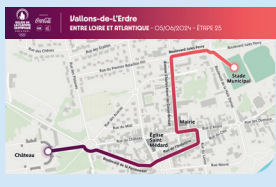

FLAMME OLYMPIQUE

par la COMPA et la Commune de
Vallons-de-l'Erdre

Mercredi 5 juin - 13h16>18h

**Départ du Château, arrivée et
animations au stade
(Saint-Mars-la-Jaille)**

Au programme

13h16>13h46 : passage de la
flamme

13h50 : danse des Jeux

Olympique par Tendanse&Cie

14h : show de breakdance par la

compagnie Hotmilk Breakers

12h>18h : village olympique